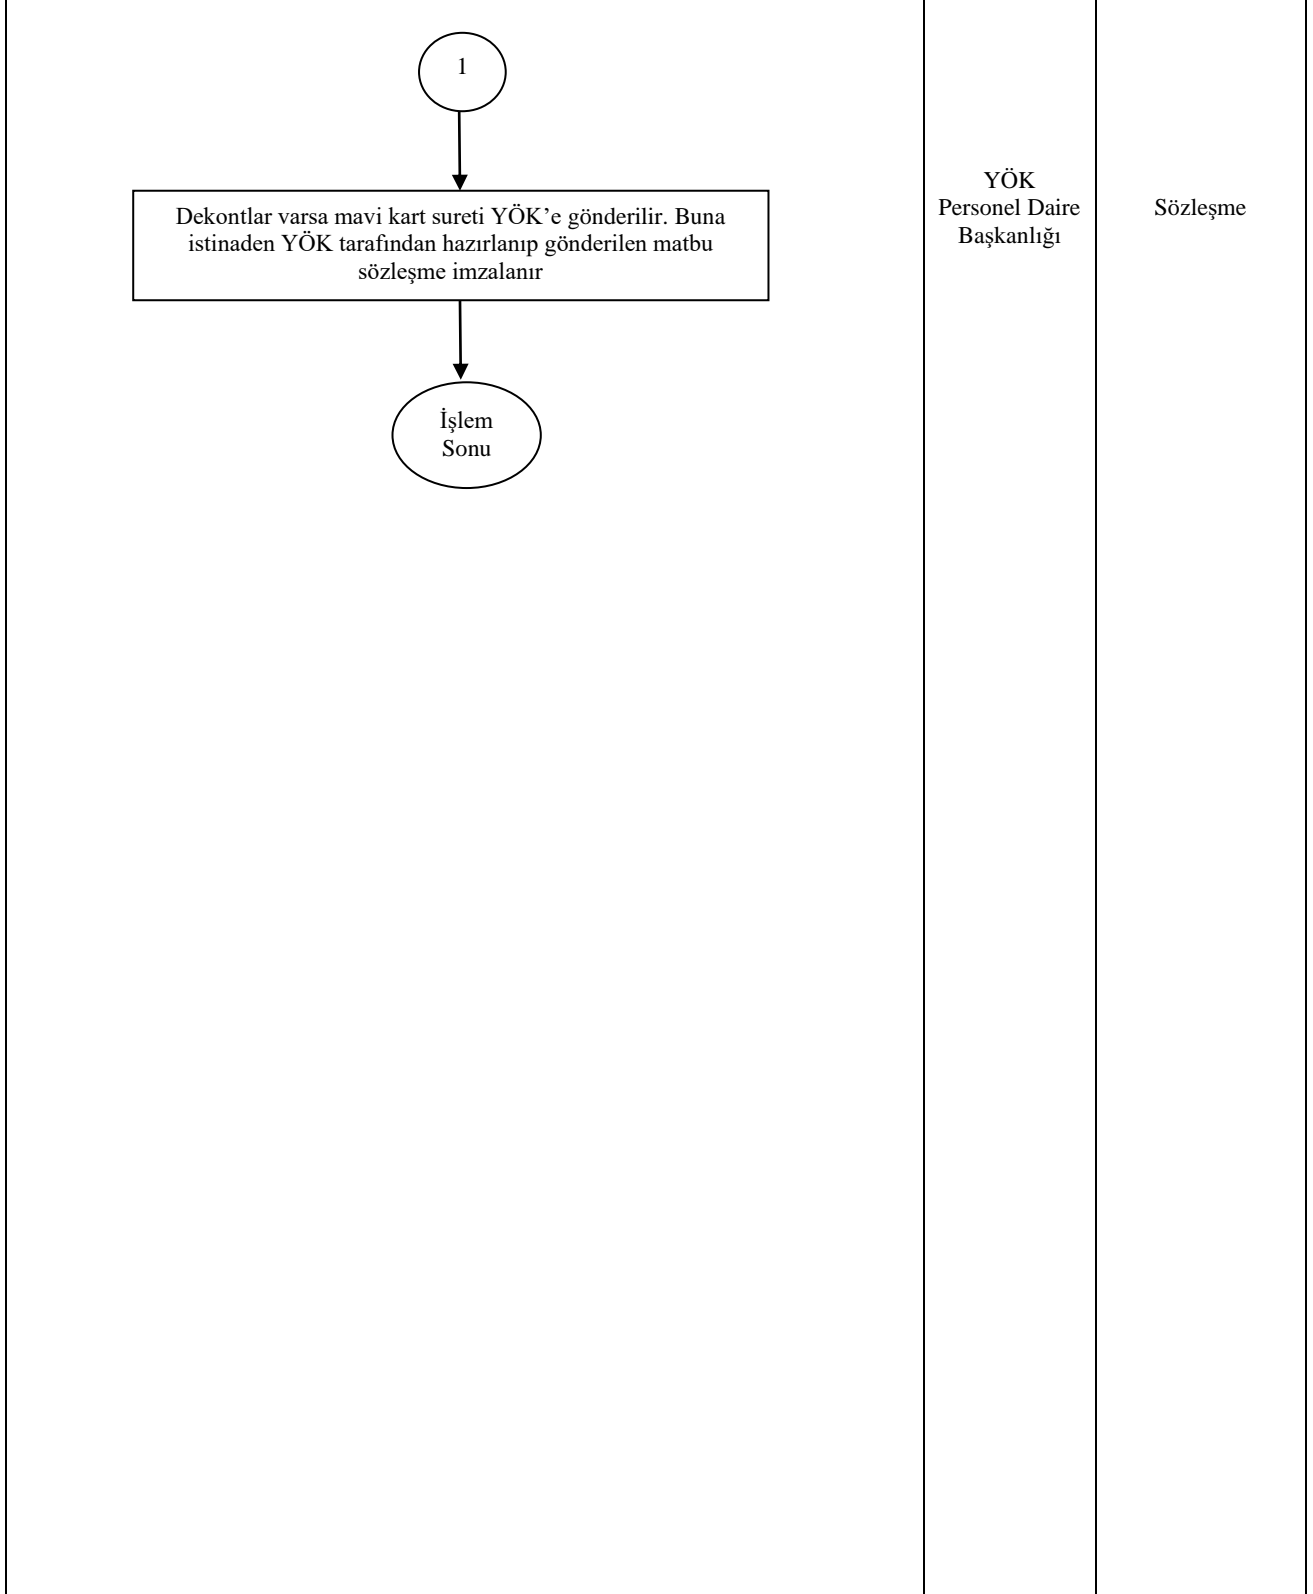

YABANCI UYRUKLU ÖĞRETİM ELEMANI İSTİHDAMI İŞLEMLERİ İŞ AKIŞ SÜRECİ

Doküman No	İA.060
İlk Yayın Tarihi	07.11.2022
Revizyon Tarihi	-
Revizyon No	0
Sayfa	1/2

İş Akışı Adımları	Sorumlu	İlgili Dokümanlar
<p>İşleme Başla</p> <p>İlgili birim, sözleşmeli olarak çalıştırılacak yabancı uyruklu öğretim elemanından dilekçe gerekli belgeleri alır</p> <p>İlgili birim başvuru dosyalarını inceler ve adayın YÖK kriterlerine uygun olup olmadığını kontrol eder. Yönetim Kurulu Kararı alır</p> <p>Başkanlığımıza sevk edilen başvuru dosyaları, incelenmek ve brüt ücret tespiti için Yabancı Uyruklu Öğretim Elemanı Değerlendirme Komisyonuna gönderilir</p> <p>Komisyon raporuna istinaden istihdam edilmesi planlanan öğretim üyeleri için Üniversite Yönetim Kurulu Kararı alınır</p> <p>Adayların başvuru evrakları, ÜYK ve komisyon raporu YÖK'e gönderilir</p> <p>YÖK tarafından yapılan nihai değerlendirme sonucunda sözleşmeli olarak çalıştırılacak öğretim elemanları, bunlara ödenecek ücret ve sözleşme süresi belirlenir. Değerlendirme sonucu Üniversitemize bildirilir</p> <p>Başkanlığımızca ilgili birimden; mavi kart sahibi olanlar hariç olmak üzere sözleşme yapılacak öğretim elemanlarından harç ve değerli evrak ücretlerinin yatırmaları istenir</p> <p>1</p>	<p>Yabancı uyruklu öğretim elemanı İlgili birim</p> <p>İlgili birim</p> <p>Personel Daire Başkanlığı Komisyon</p> <p>Üniversite Yönetim Kurulu</p> <p>YÖK Personel Daire Başkanlığı</p> <p>YÖK Personel Daire Başkanlığı</p> <p>Personel Daire Başkanlığı İlgili birim</p>	<p>Dilekçe Özgeçmiş 2 resim Öğrenim belgeleri Bilgi derleme formu Pasaport</p> <p>Yönetim Kurulu kararı</p> <p>Başvuru dosyası</p> <p>Başvuru dosyası</p> <p>Başvuru dosyası</p> <p>Dekontlar</p>

Hazırlayan	Sistem Onayı	Yürürlük Onayı
Bölüm Kalite Sorumlusu	Kalite Koordinatörü	Üst Yönetici

YABANCI UYRUKLU ÖĞRETİM ELEMANI İSTİHDAMI İŞLEMLERİ İŞ AKIŞ SÜRECİ

Doküman No	İA.060
İlk Yayın Tarihi	07.11.2022
Revizyon Tarihi	-
Revizyon No	0
Sayfa	2/2